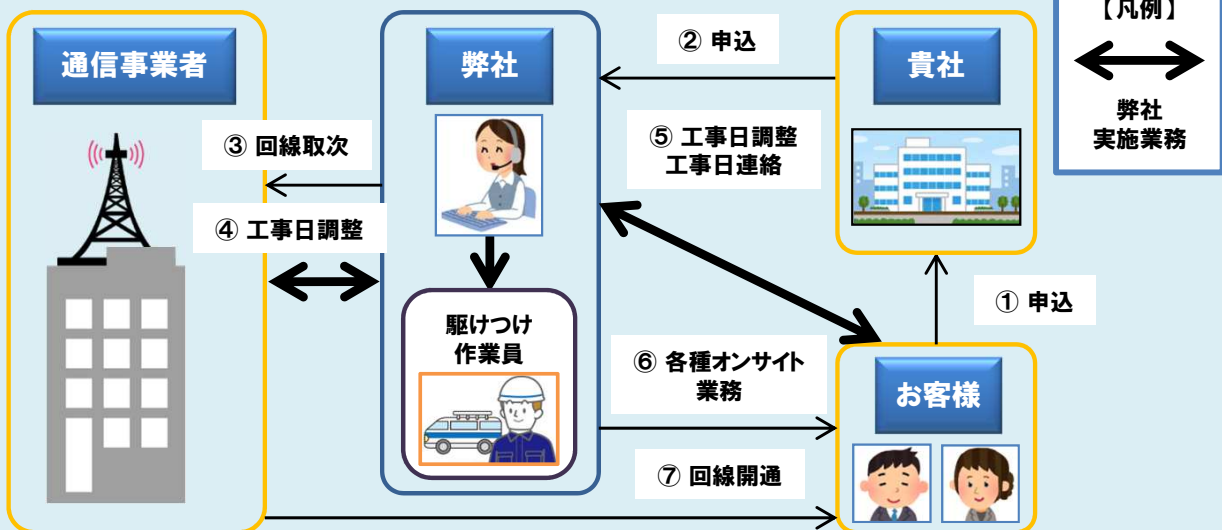

工事調整・立会い代行サポート

事業者さまに代わって、回線開通に伴う機器設置工事に関する同日工事、工事日の変更などの調整、現地の立会を代行します。

お困りごと

- たくさんの拠点の機器設置工事と回線工事日の調整が大変…
- たくさんの拠点の現地立会を行うのは大変…

ONE-STOPサポートで解決

- 複数拠点の回線工事と機器設置工事日調整をまるごとお任せいただけます。
- 弊社が工事立会を代行することで、事業者さまは本業に専念できます。

貴社

Sler様、メーカー様、販売代理店様

サービスイメージ

メニュー(例)

- ・ 回線取次支援
- ・ 現地調査立会代行
- ・ 現地調査代行
- ・ 工事立会代行
- ・ 配管、回線工事日程調整
- ・ 図面作成・報告

回線・機器設置工事に関する工事日調整、各種オンサイト業務をワンストップで行います。

貴社に代わって工事調整・立会のお困りごとをまるごと解決します！