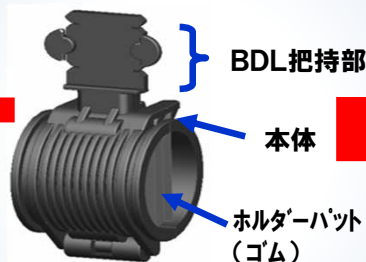

鳥害対策サポート

架空ケーブル(SS型/丸型)において専用物品(BDL・BDH)を併用して使用し、鳥類の飛来を防止します。

お困りごと

- 鳥類が架空ケーブルにとまり、鳴き声や糞害で近隣住民から苦情が来ている…

ONE-STOPサポートで解決

- NTT西日本が開発に携わった専用物品で鳥類の飛来を防止できます。

貴社

架空ケーブルをお持ちの事業者さま

サービスイメージ

《ハードディフェンスライン》 (BDL)

250m/巻(総重量250g)
抗張力繊維を使用。
伸びは小さく、弛むことが無い。

《ハードディフェンスホルダー》 (BDH)

ホルダーパッド(ゴム)2種類
使用で全てのケーブルに
対応。

施工後イメージ

専用物品を取り付けることで、
鳥類の飛来を防ぎます。
施工性にも優れています。

鳥害対策もNTTフィールドテクノへお任せください！